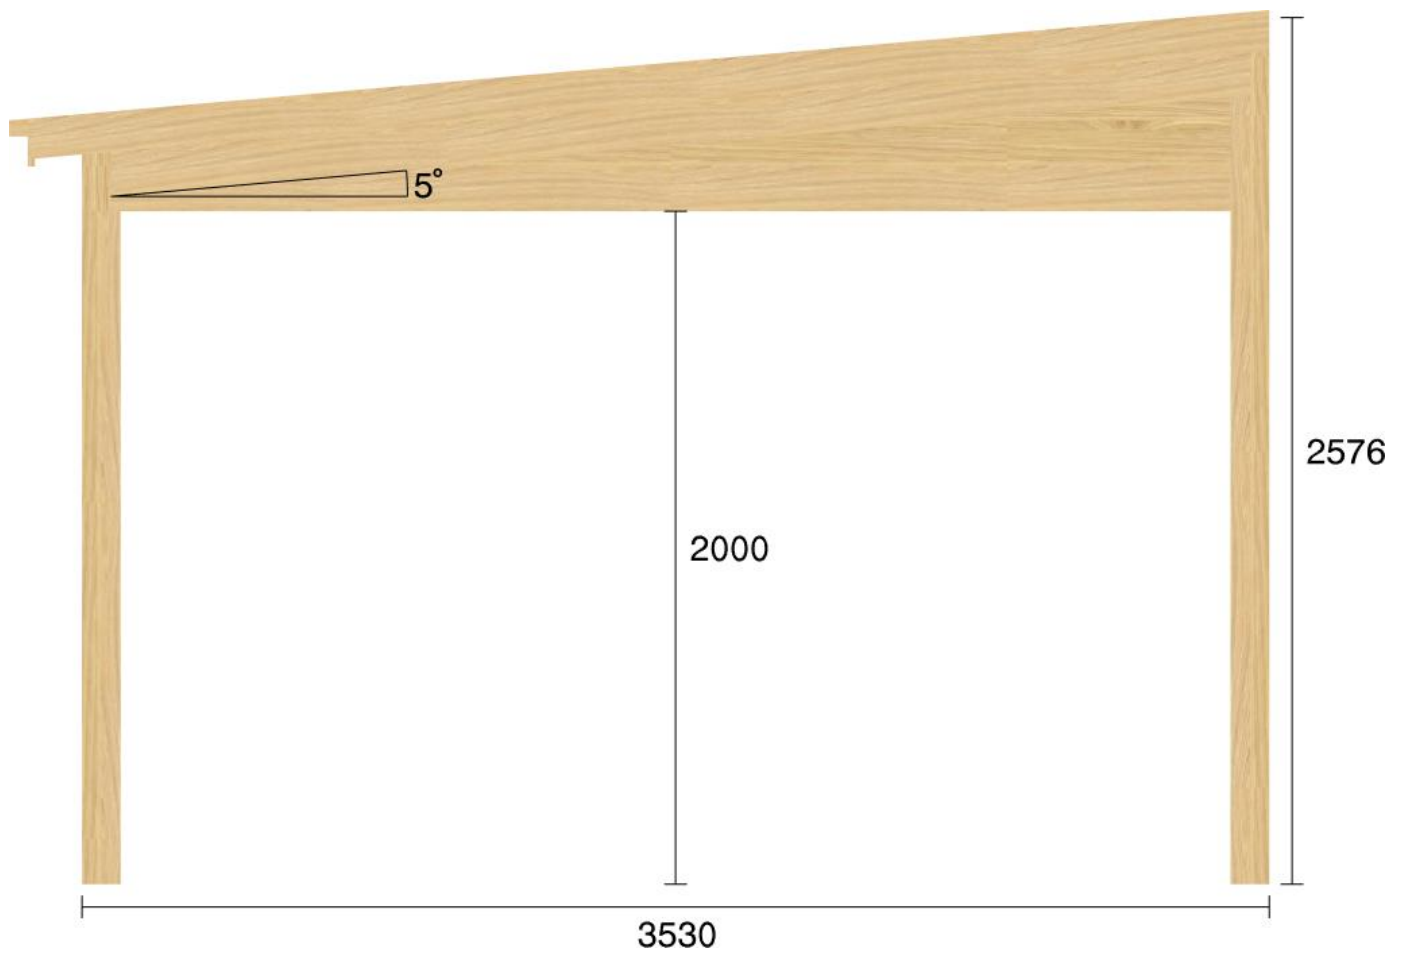

Pulpetstomme L5545 D3530
Planvy centrummått stolpar

Planvy yttermått

Elevationsvy front yttermått

Elevationsvy vänster yttermått

Elevationsvy höger yttermått

Elevationsvy bak yttermått