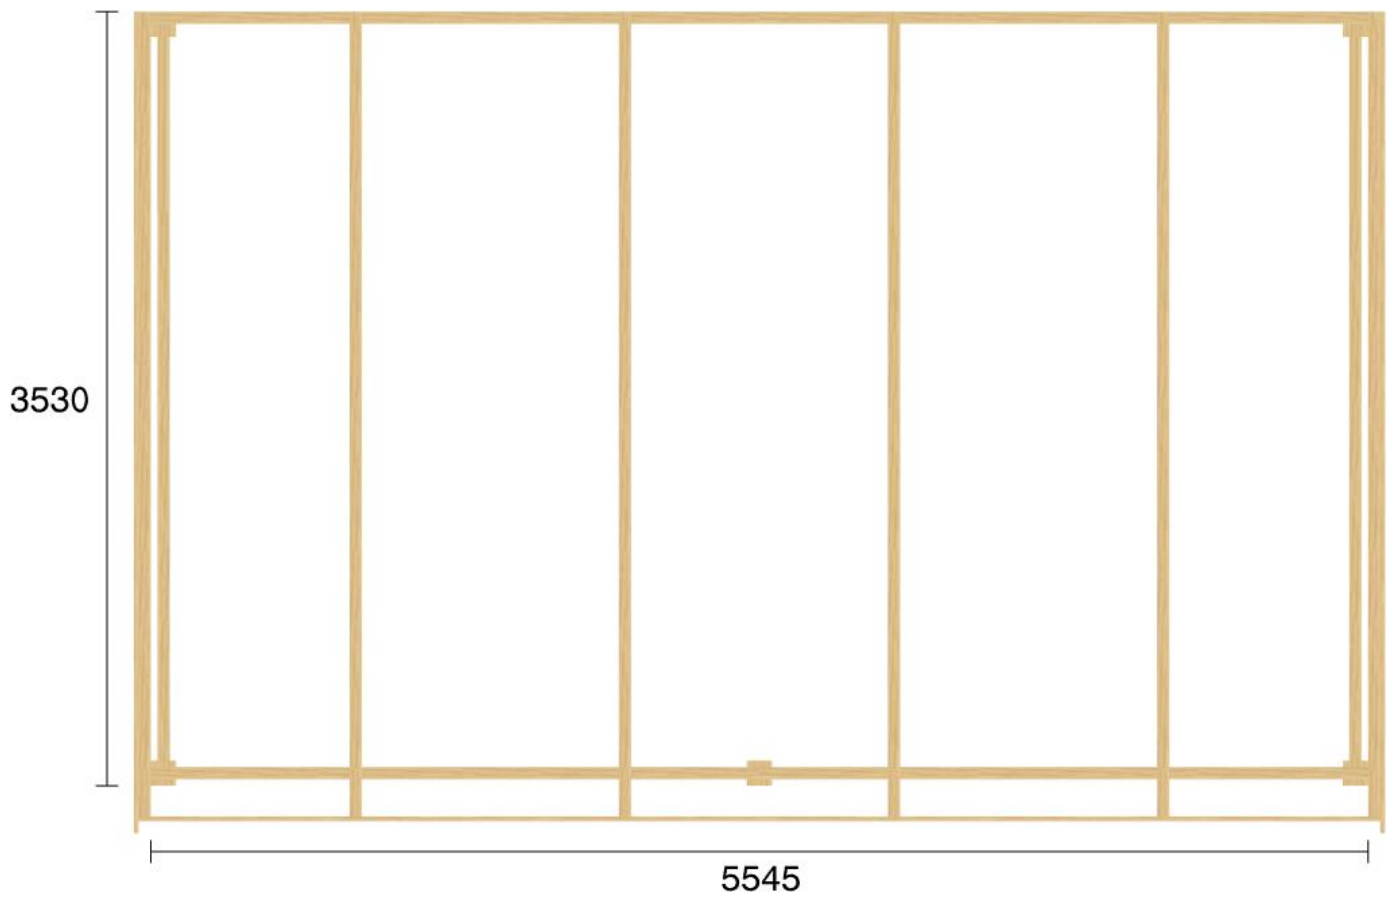

Pulpetstomme L5545 D3530
Planvy centrummått stolpar

Planvy yttermått

Elevationsvy front yttermått

Elevationsvy vänster yttermått

Elevationsvy höger yttermått

Elevationsvy bak yttermått