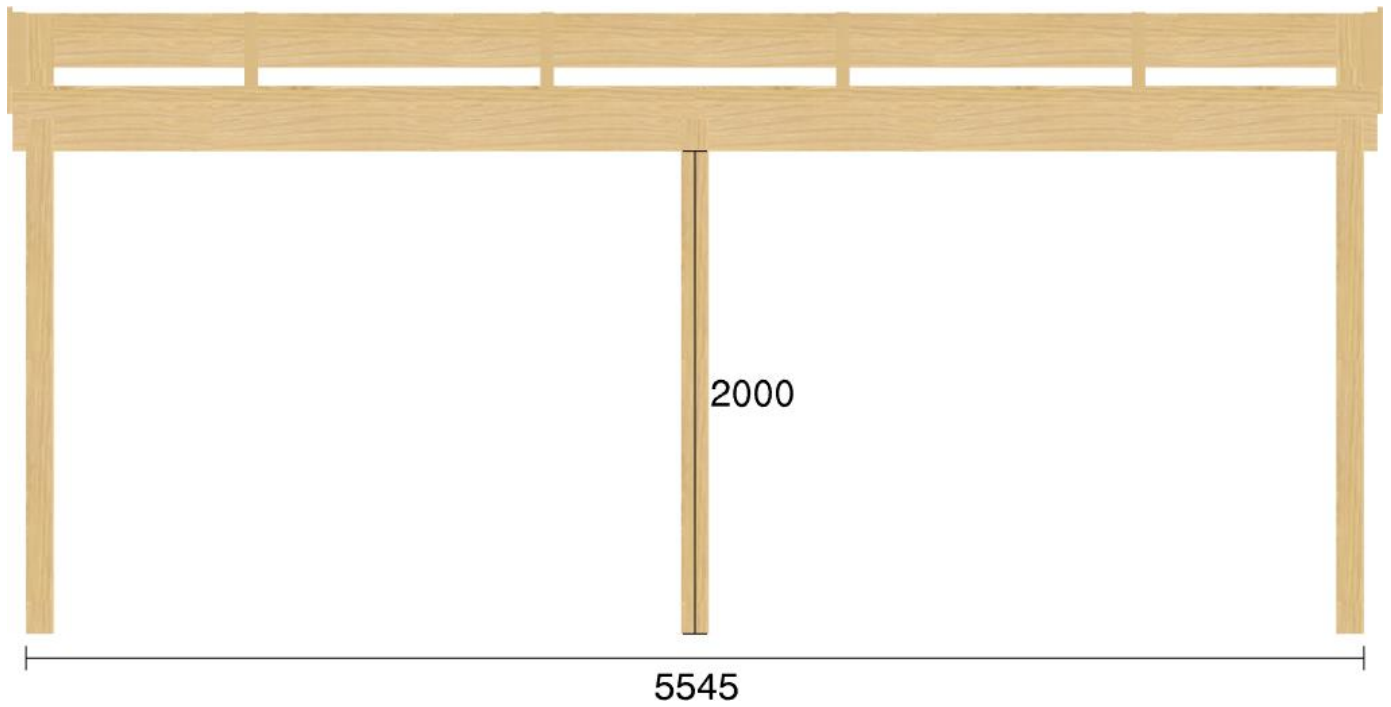

Pulpetstomme L5545 D3530
Planvy centrummått stolpar

Planvy yttermått

Elevationsvy front yttermått

Elevationsvy vänster yttermått

Elevationsvy höger yttermått

Elevationsvy bak yttermått