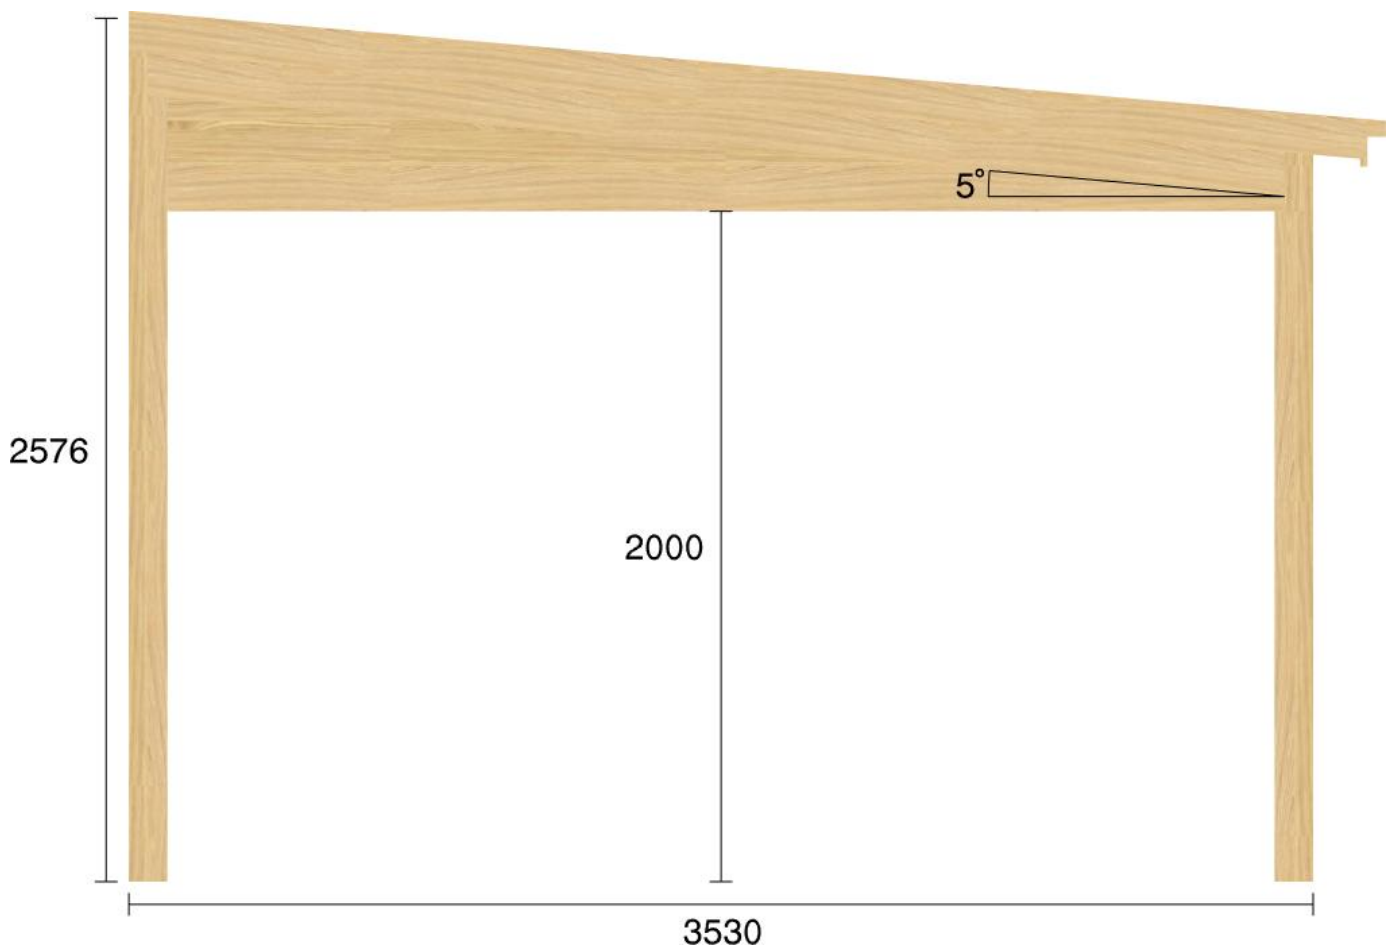

Pulpetstomme L5545 D3530
Planvy centrummått stolpar

Planvy yttermått

Elevationsvy front yttermått

Elevationsvy vänster yttermått

Elevationsvy höger yttermått

Elevationsvy bak yttermått