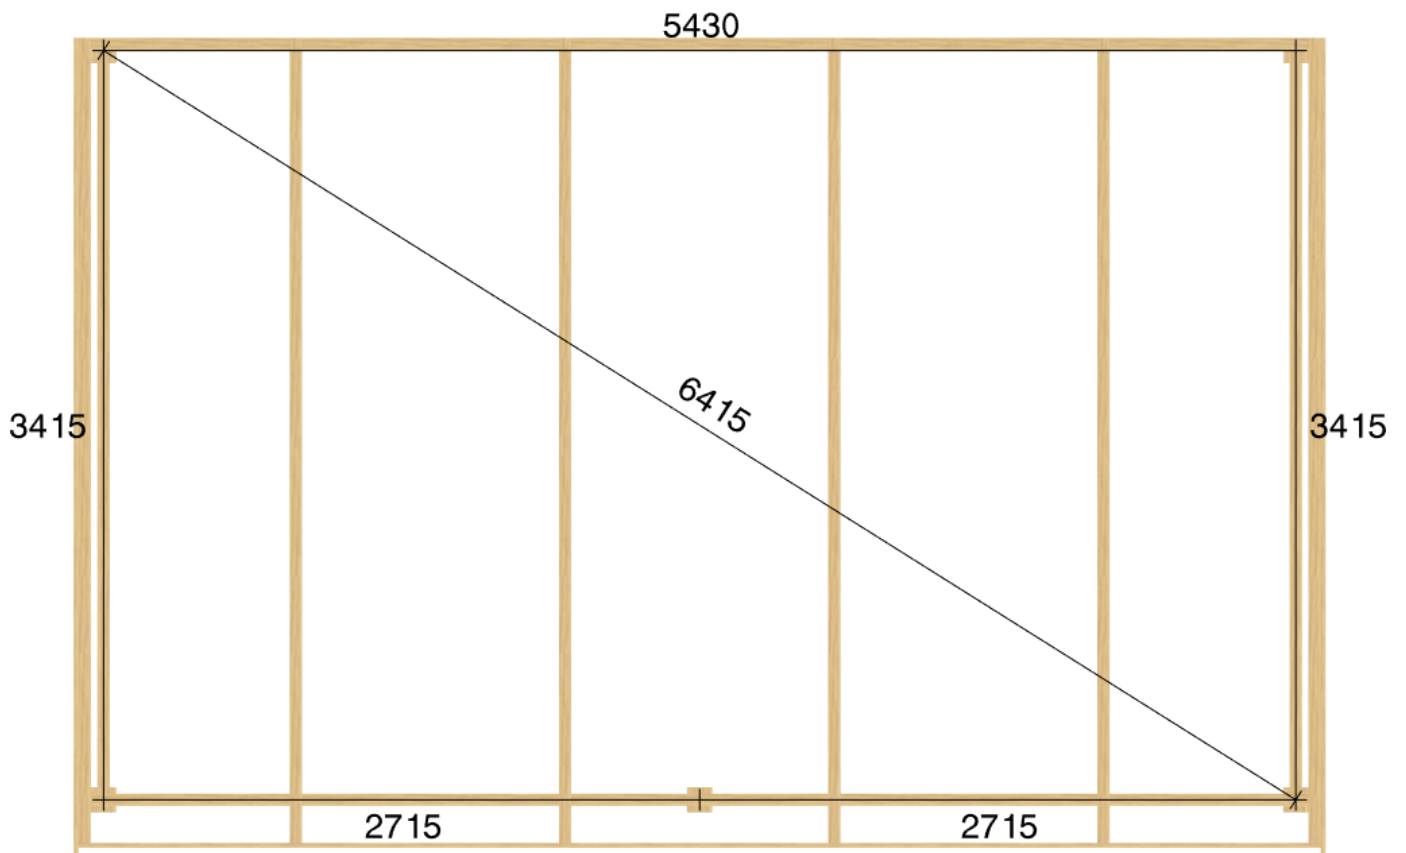

Pulpetstomme L5545 D3530
Planvy centrummått stolpar

Planvy yttermått

Elevationsvy front yttermått

Elevationsvy vänster yttermått

Elevationsvy höger yttermått

Elevationsvy bak yttermått